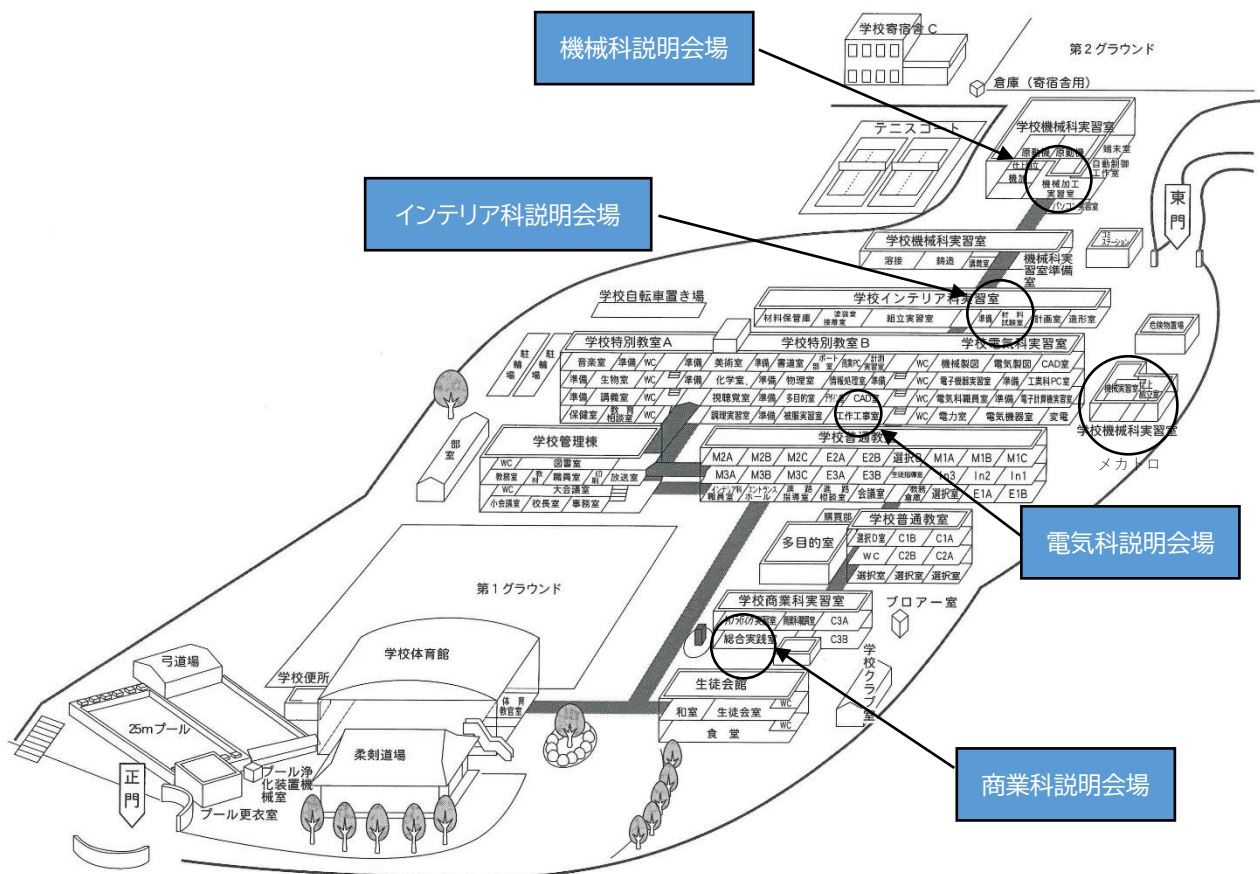

学科説明会場・部活動の活動場所

学 科 名	説 明 会 場	備 考
機械科	機械科実習室	
電気科	工作工事室	
インテリア科	インテリア科実習室	
商業科	総合実践室	

部 活 動 名	活 動 場 所	備 考
剣道	武徳館(柔剣道場)	
柔道	武徳館(柔剣道場)	
男子バレーボール	体育館	
陸上競技	第1グラウンド	
弓道	弓道場	
ボート	特別教室棟1階(電気機器室前廊下)	
吹奏楽	特別教室棟4階(音楽室等)	
メカトロ	機械科実習仕上組立実習室	
サッカー	第2グラウンド	
野球	第2グラウンド	